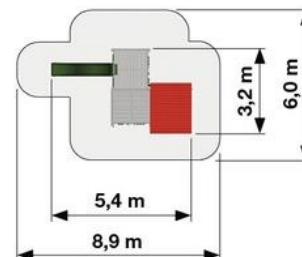

4 Budget / Kosten

- Spielturm Hyland Projekt 5 Holz mit Sandkasten, Rutsche grün **2749.00 Fr**
- Fallschutzmatte terralastic 50x50x4,5 cm rot à 12.90 **2580.00 Fr**
- Kies **200.00 Fr**
- Lieferungskosten aller Bestandteile **300.00 Fr**

Gesamtkosten der Anlage ohne Arbeit 5829.00 Fr

Bilder

540 x 320 x 400 cm

Geht an
Vorstand
Trainerstab
Vorsitzender
Sportplatzkommission
Werkhof Naters

Schwestermann Dario
Präsident FC Tobias Mund
elo sign
Schwestermann Dario